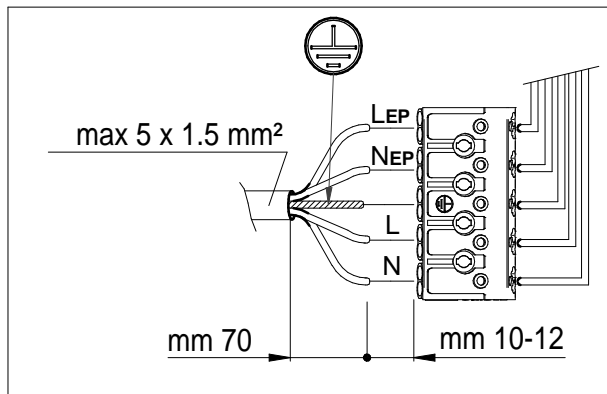

min Ø9mm - max Ø13,5mm max 5 x 2.5 mm²

L Ordinary Power Supply
Normal Stromversorgung
Alimentation électrique ordinaire
Alimentazione Normale
Fuente de alimentación estándar

N

LEP Direct Emergency
Notstromversorgung
Secours Direct

NEP Diretta Emergenza
Emergencia directa

- 51129 3F Savena28 B 3-9000/840 EL MW EP L12
- 51167 3F Savena28 B 3-9000/840 EL MW EP WIDE L12
- 51168 3F Savena28 B 3-10000/840 EL MW EP WIDE L15
- 51191 3F Savena28 B 3-9000/840 EL MW EP CONC L12
- 51192 3F Savena28 B 3-10000/840 EL MW EP CONC L15

Ø min. 7.5mm
Ø max. 12mm