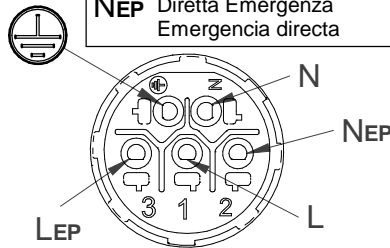

Attenzione rischio scossa elettrica!
Caution electric shock risk!
Attention risque de choc électrique!
Achtung Stromschlaggefahr!
¡Cuidado con el riesgo de descarga eléctrica!

- 51025 3F Savena28 CR 3000/840 EL EP L12
- 51026 3F Savena28 CR 7000/840 EL EP L12
- 51027 3F Savena28 CR 9000/840 EL EP L12
- 51028 3F Savena28 CR 5000/840 EL EP L15
- 51029 3F Savena28 CR 8000/840 EL EP L15
- 51030 3F Savena28 CR 11000/840 EL EP L15
- 51034 3F Savena28 CR 5000/865 EL EP L15
- 51035 3F Savena28 CR 8000/865 EL EP L15
- 51036 3F Savena28 CR 11000/865 EL EP L15

min Ø9mm - max Ø13,5mm max 5 x 2.5 mm²

L Ordinary Power Supply
Normal Stromversorgung
Alimentation électrique ordinaire
Alimentazione Normale
Fuente de alimentación estándar

N

LEP Direct Emergency
Notstromversorgung
Secours Direct

NEP Diretta Emergenza
Emergencia directa

- 51129 3F Savena28 B 3-9000/840 EL MW EP L12
- 51167 3F Savena28 B 3-9000/840 EL MW EP WIDE L12
- 51168 3F Savena28 B 3-10000/840 EL MW EP WIDE L15
- 51191 3F Savena28 B 3-9000/840 EL MW EP CONC L12
- 51192 3F Savena28 B 3-10000/840 EL MW EP CONC L15

Ø min. 7.5mm
Ø max. 12mm