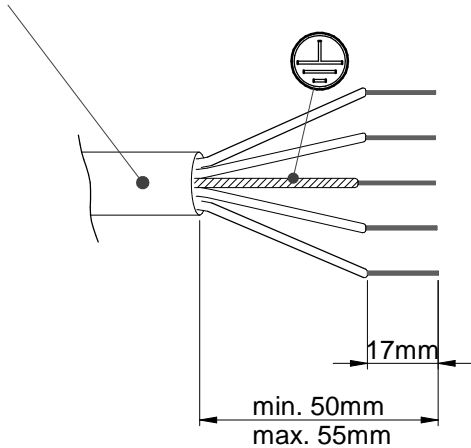

Attenzione rischio scossa elettrica!
Caution electric shock risk!
Attention risque de choc électrique!
Achtung Stromschlaggefahr!
¡Cuidado con el riesgo de descarga eléctrica!

- 51025 3F Savena28 CR 3000/840 EL EP L12
- 51026 3F Savena28 CR 7000/840 EL EP L12
- 51027 3F Savena28 CR 9000/840 EL EP L12
- 51028 3F Savena28 CR 5000/840 EL EP L15
- 51029 3F Savena28 CR 8000/840 EL EP L15
- 51030 3F Savena28 CR 11000/840 EL EP L15
- 51034 3F Savena28 CR 5000/865 EL EP L15
- 51035 3F Savena28 CR 8000/865 EL EP L15
- 51036 3F Savena28 CR 11000/865 EL EP L15

min Ø9mm - max Ø13,5mm max 5 x 2.5 mm²

L Ordinary Power Supply
Normal Stromversorgung
Alimentation électrique ordinaire
Alimentazione Normale
Fuente de alimentación estándar

N

LEP Direct Emergency
Notstromversorgung
Secours Direct

Ø min. 7.5mm
Ø max. 12mm