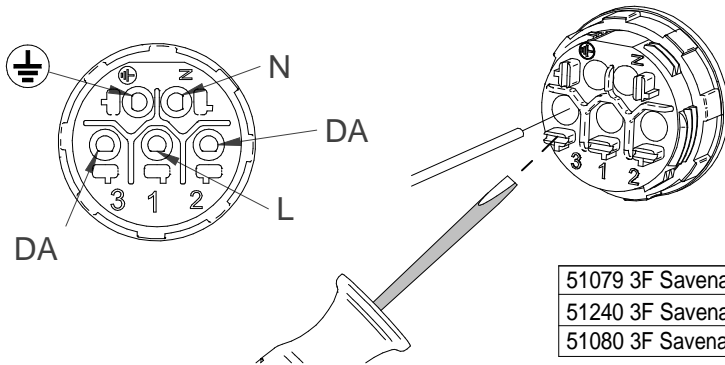

Attenzione rischio scossa elettrica!
Caution electric shock risk!
Attention risque de choc électrique!
Achtung Stromschlaggefahr!
¡Cuidado con el riesgo de descarga eléctrica!

EN IEC 60598-1 IP66

IEC/EN 60598-2-22 "eme.3F-Filippi.com"

3p min. Ø9mm - max Ø13mm max 3 x 2.5 mm²
5p min. Ø9mm - max Ø13,5mm max 5 x 2.5 mm²

	Watt	3F Savena28	L max.
51077 3F Savena28 CR LP 5000/840 EL L15	27W	n° 30	50m
51239 3F Savena28 CR LP 8000/840 EL L15	46W	n° 23	37m
51078 3F Savena28 CR LP 11000/840 EL L15	66W	n° 19	31m

	Watt	3F Savena28	L max.
51079 3F Savena28 CR LP 5000/840 D2D L15	27W	n° 30	50m
51240 3F Savena28 CR LP 8000/840 D2D L15	46W	n° 23	37m
51080 3F Savena28 CR LP 11000/840 D2D L15	66W	n°19	31m