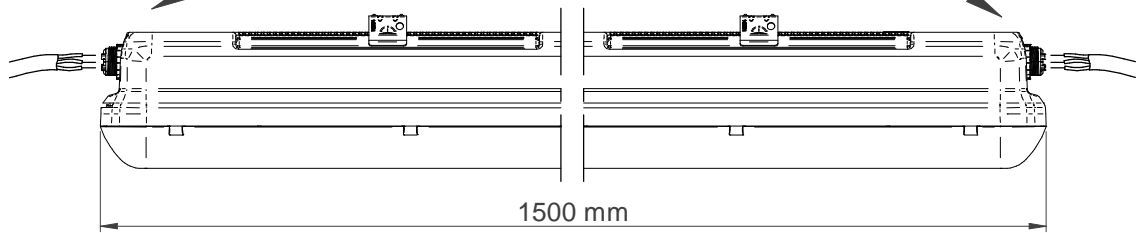

Attenzione rischio scossa elettrica!
Caution electric shock risk!
Attention risque de choc électrique!
Achtung Stromschlaggefahr!
¡Cuidado con el riesgo de descarga eléctrica!

EN IEC 60598-1 IP66

IEC/EN 60598-2-22 "eme.3F-Filippi.com"

3p min. Ø9mm - max Ø13mm max 3 x 2.5 mm²
5p min. Ø9mm - max Ø13,5mm max 5 x 2.5 mm²

	Watt	3F Savena28	L max.
51077 3F Savena28 CR LP 5000/840 EL L15	27W	n° 30	50m
51239 3F Savena28 CR LP 8000/840 EL L15	46W	n° 23	37m
51078 3F Savena28 CR LP 11000/840 EL L15	66W	n° 19	31m