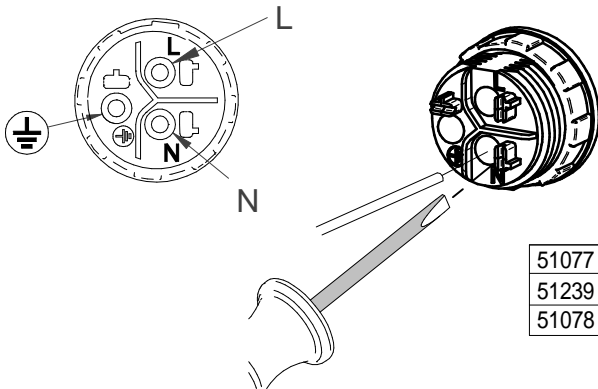

Attenzione rischio scossa elettrica!
Caution electric shock risk!
Attention risque de choc électrique!
Achtung Stromschlaggefahr!
¡Cuidado con el riesgo de descarga eléctrica!

EN IEC 60598-1 IP66

IEC/EN 60598-2-22 "eme.3F-Filippi.com"

3p min. Ø9mm - max Ø13mm max 3 x 2.5 mm²
5p min. Ø9mm - max Ø13,5mm max 5 x 2.5 mm²

	Watt	3F Savena28	L max.
51077 3F Savena28 CR LP 5000/840 EL L15	27W	n° 30	50m
51239 3F Savena28 CR LP 8000/840 EL L15	46W	n° 23	37m
51078 3F Savena28 CR LP 11000/840 EL L15	66W	n° 19	31m

	Watt	3F Savena28	L max.
51079 3F Savena28 CR LP 5000/840 D2D L15	27W	n° 30	50m
51240 3F Savena28 CR LP 8000/840 D2D L15	46W	n° 23	37m
51080 3F Savena28 CR LP 11000/840 D2D L15	66W	n°19	31m