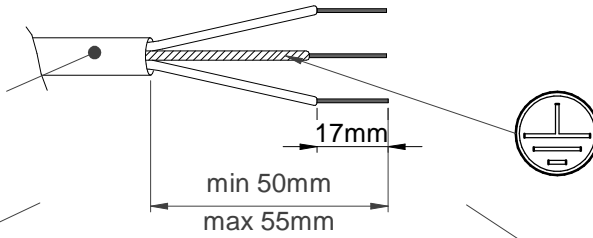

Attenzione rischio scossa elettrica!
Caution electric shock risk!
Attention risque de choc électrique!
Achtung Stromschlaggefahr!
¡Cuidado con el riesgo de descarga eléctrica!

EN IEC 60598-1 IP66

IEC/EN 60598-2-22 "eme.3F-Filippi.com"

3p min. Ø9mm - max Ø13mm max 3 x 2.5 mm²
5p min. Ø9mm - max Ø13,5mm max 5 x 2.5 mm²

	Watt	3F Savena28	L max.
51077 3F Savena28 CR LP 5000/840 EL L15	27W	n° 30	50m
51239 3F Savena28 CR LP 8000/840 EL L15	46W	n° 23	37m
51078 3F Savena28 CR LP 11000/840 EL L15	66W	n° 19	31m

	Watt	3F Savena28	L max.
51079 3F Savena28 CR LP 5000/840 D2D L15	27W	n° 30	50m
51240 3F Savena28 CR LP 8000/840 D2D L15	46W	n° 23	37m
51080 3F Savena28 CR LP 11000/840 D2D L15	66W	n°19	31m