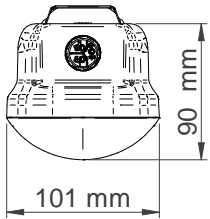

3p min. Ø9mm - max Ø13mm max 3 x 2.5 mm²
5p min. Ø9mm - max Ø13,5mm max 5 x 2.5 mm²

	Watt	3F Savena28	L max.
51077 3F Savena28 CR LP 5000/840 EL L15	27W	n° 30	50m
51239 3F Savena28 CR LP 8000/840 EL L15	46W	n° 23	37m
51078 3F Savena28 CR LP 11000/840 EL L15	66W	n° 19	31m

	Watt	3F Savena28	L max.
51079 3F Savena28 CR LP 5000/840 D2D L15	27W	n° 30	50m
51240 3F Savena28 CR LP 8000/840 D2D L15	46W	n° 23	37m
51080 3F Savena28 CR LP 11000/840 D2D L15	66W	n°19	31m