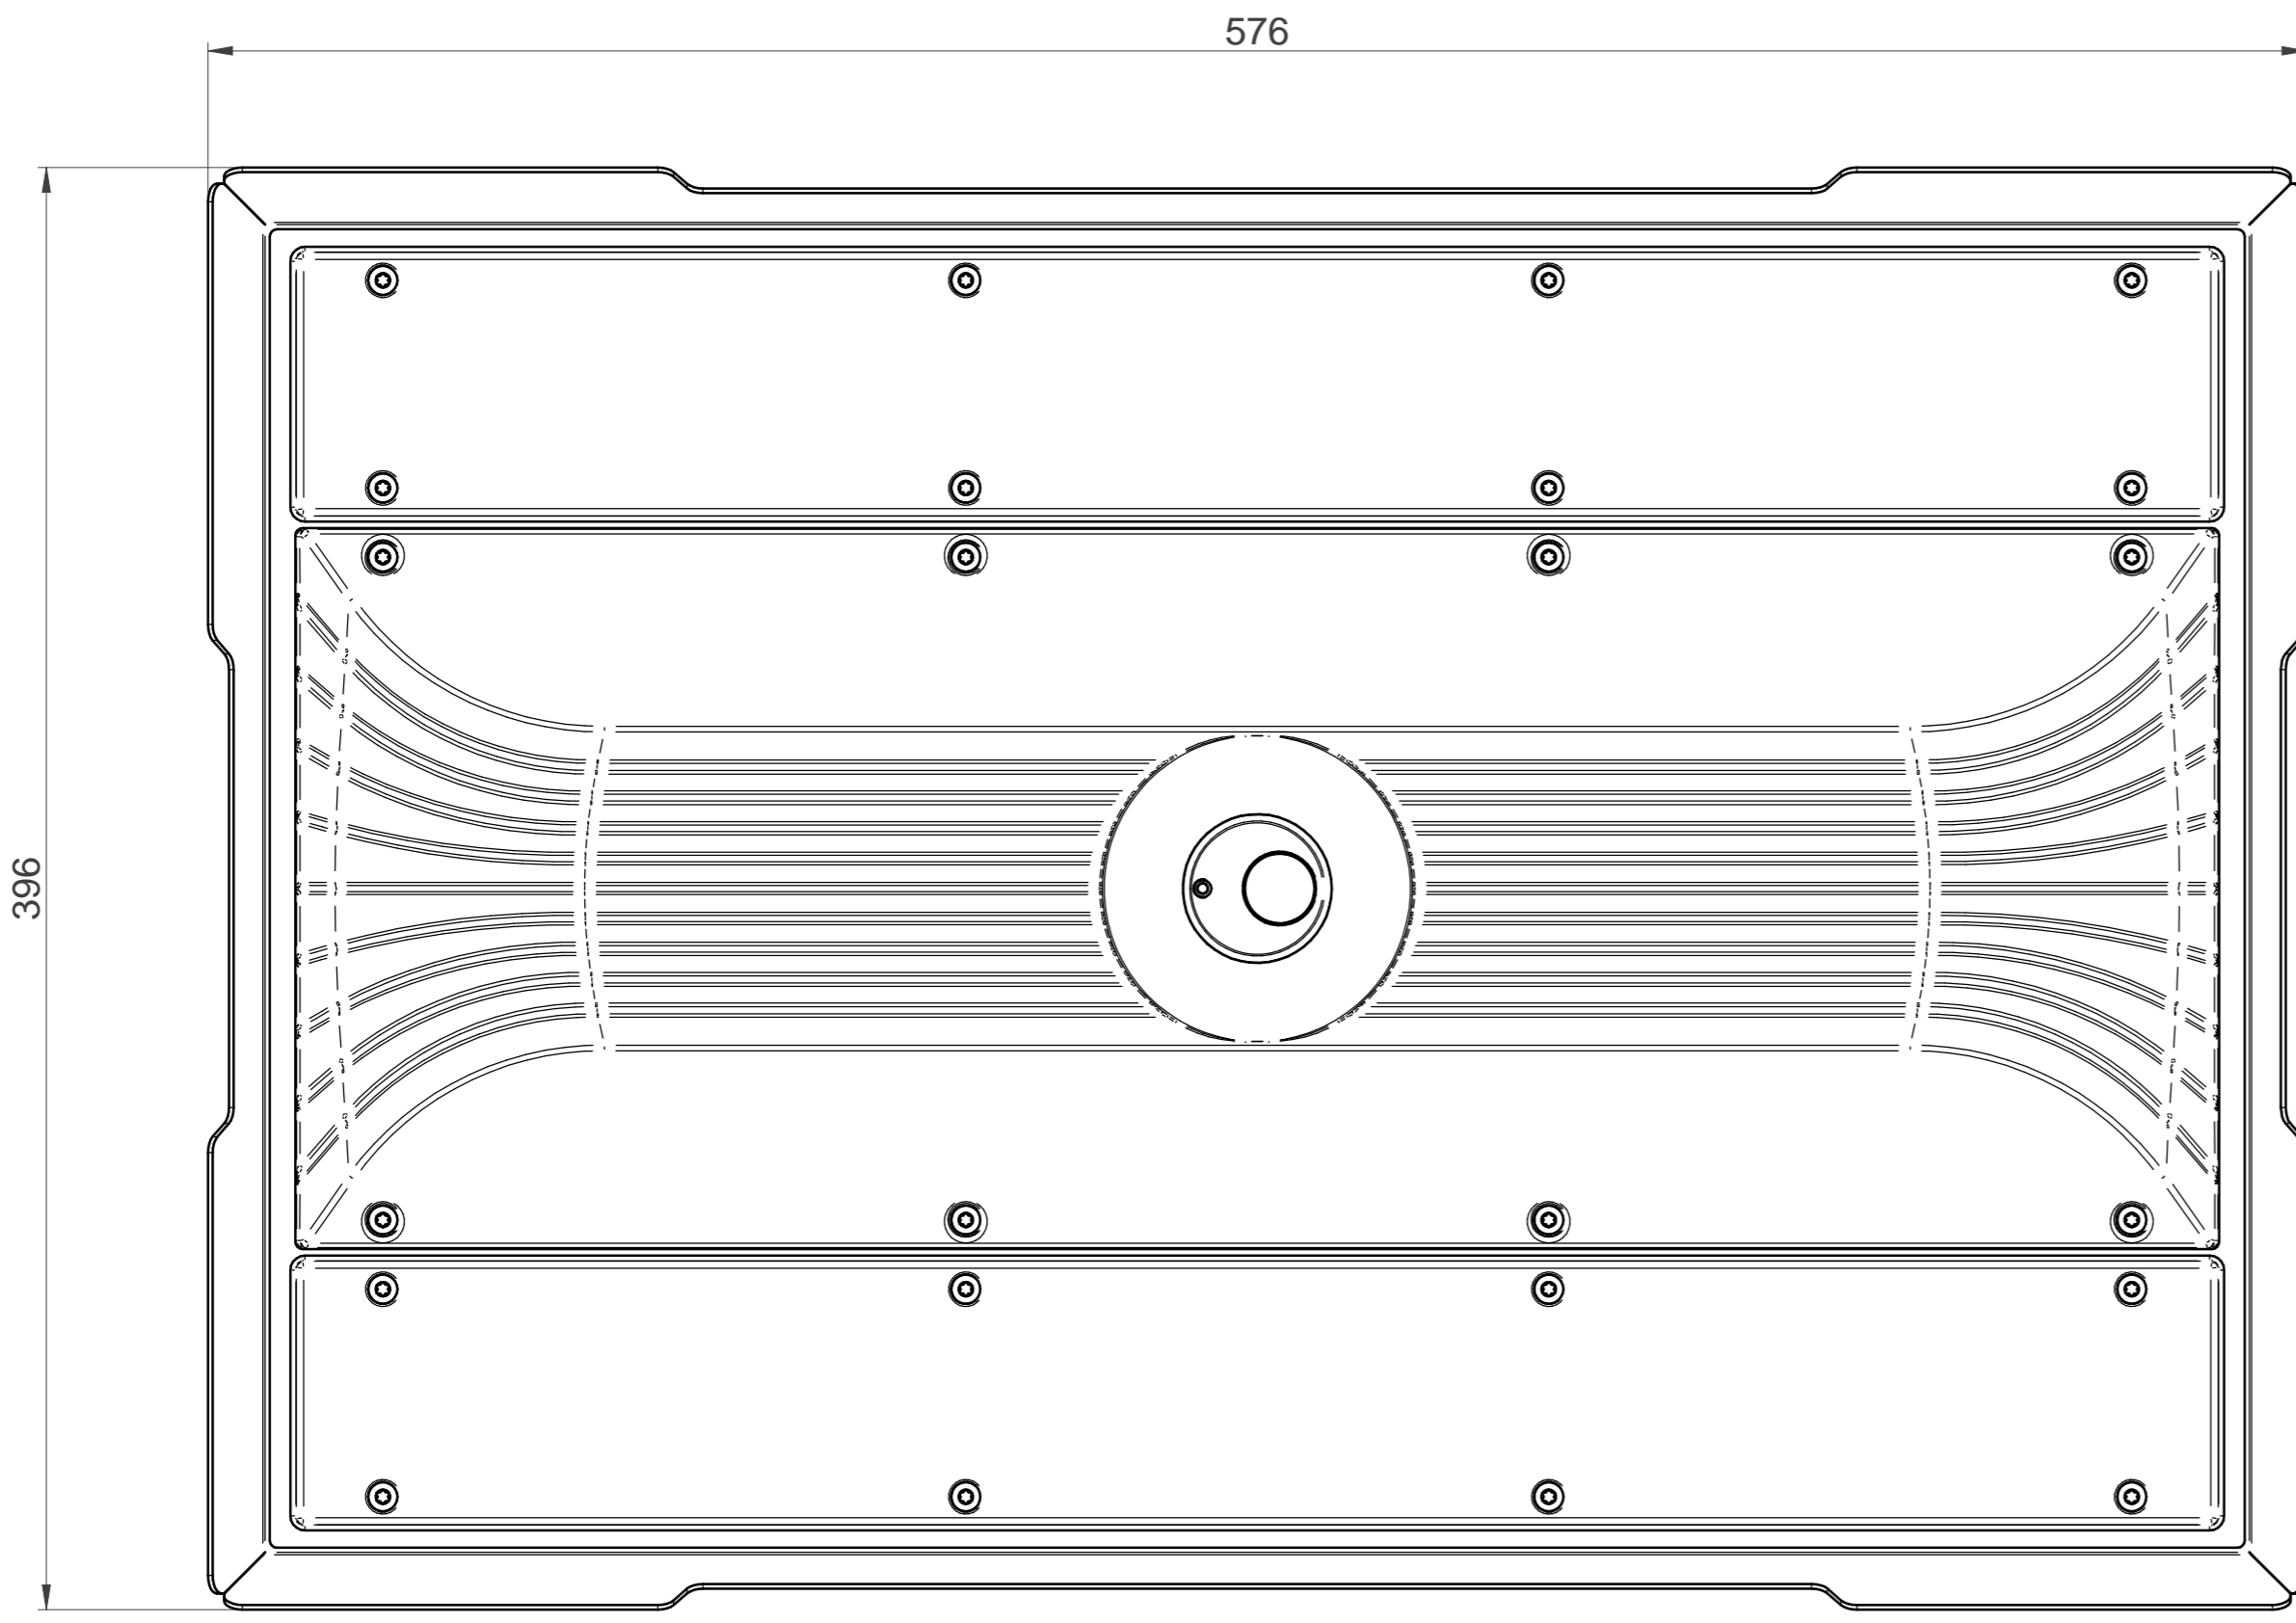

SEZIONE A-A

396

576

Cod. 57468 3F Rover S 25000/840 SenseHBZQ WIDE

Dis. anzalonea

Data 24/03/2026

Scala 1:2

A termini di legge ci riserviamo la proprietà di questo disegno con divieto di riprodurlo o di rendere comunque noto a terzi o a ditte concorrenti senza autorizzazione scritta.

mm 0 10 20 30 40 50 60 70 80 90 100

3F Filippi

Cod. 57468 3F Rover S 25000/840 SenseHBZQ WIDE

Dis. anzalinea

Data 24/03/2026

Scala 1:2

A termini di legge ci riserviamo la proprietà di questo disegno con divieto di riprodurlo o di rendere comunque noto a terzi o a ditte concorrenti senza autorizzazione scritta.

mm 0 10 20 30 40 50 60 70 80 90 100