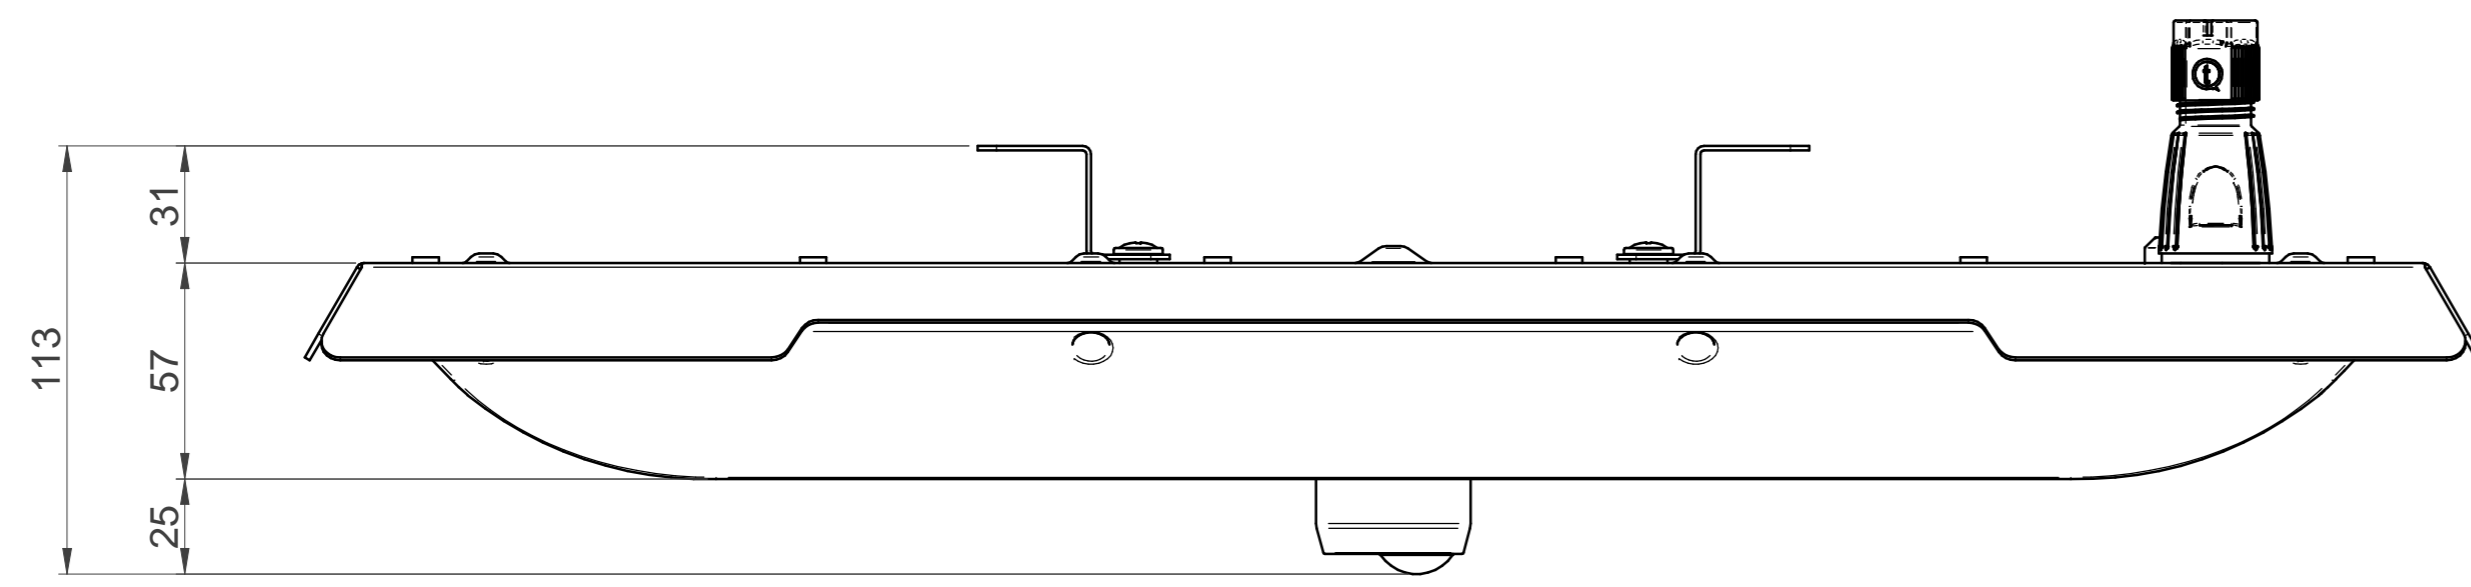

SEZIONE A-A

396

576

Cod. 57468 3F Rover S 25000/840 SenseHBZQ WIDE

Dis. anzalonea

Data 24/03/2026

Scala 1:2

A termini di legge ci riserviamo la proprietà di questo disegno con divieto di riprodurlo o di rendere comunque noto a terzi o a ditte concorrenti senza autorizzazione scritta.

mm 0 10 20 30 40 50 60 70 80 90 100

3F Filippi

Cod. 57468 3F Rover S 25000/840 SenseHBZQ WIDE

Dis. anzalinea

Data 24/03/2026

Scala 1:2

A termini di legge ci riserviamo la proprietà di questo disegno con divieto di riprodurlo o di rendere comunque noto a terzi o a ditte concorrenti senza autorizzazione scritta.

mm 0 10 20 30 40 50 60 70 80 90 100