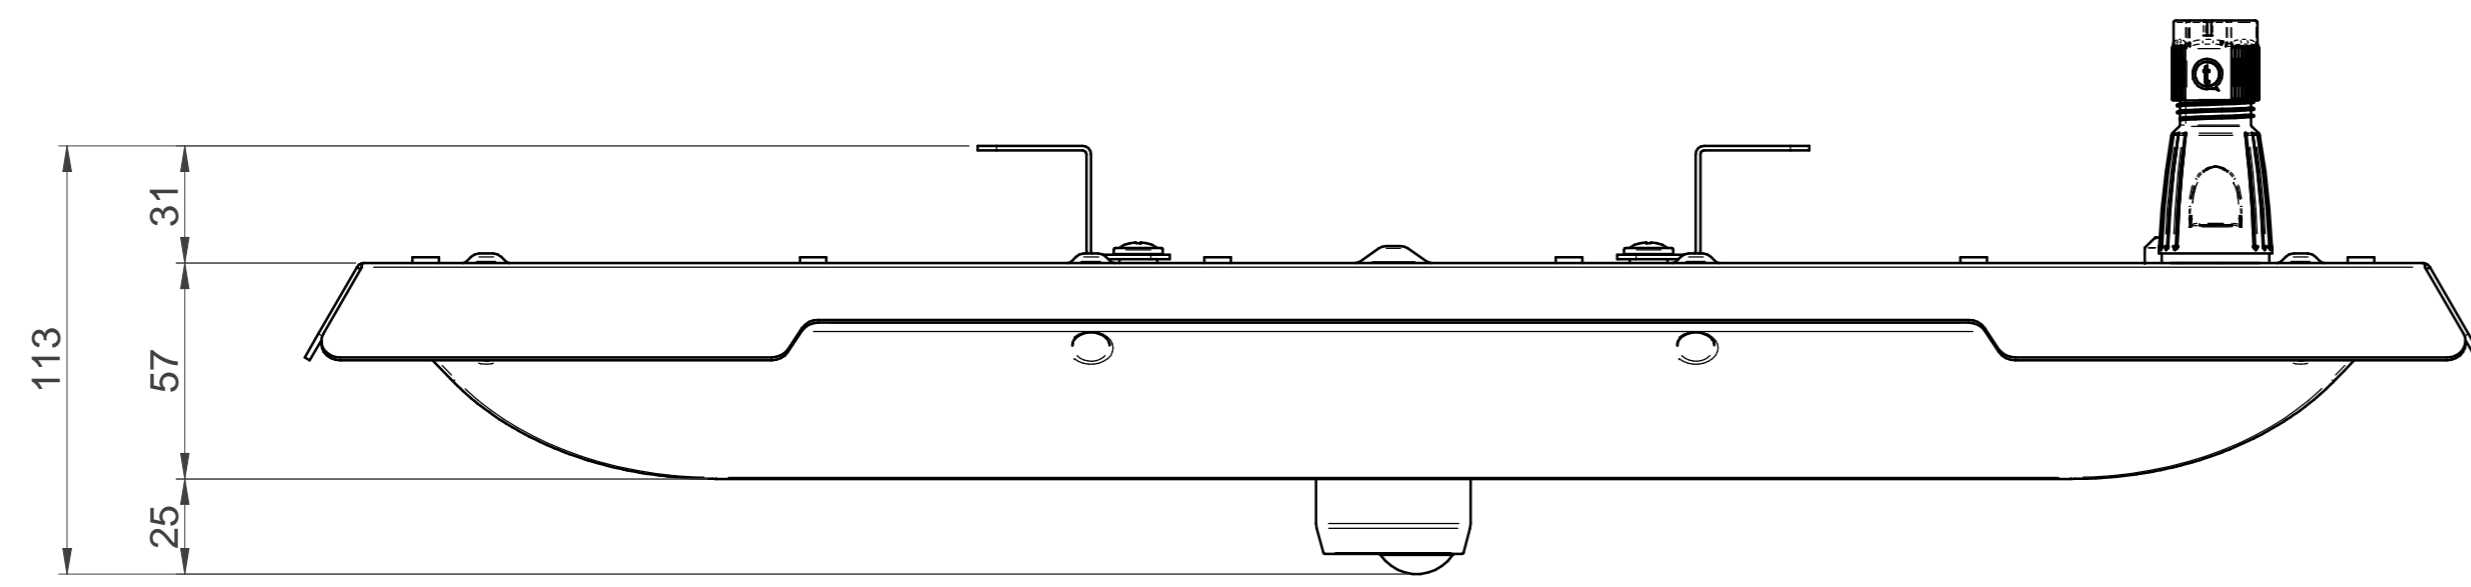

Cod. 57468 3F Rover S 25000/840 SenseHBZQ WIDE

Dis. anzalonea

Data 24/03/2026

Scala 1:2

A termini di legge ci riserviamo la proprietà di questo disegno con divieto di riprodurlo o di rendere comunque noto a terzi o a ditte concorrenti senza autorizzazione scritta.

mm 0 10 20 30 40 50 60 70 80 90 100

3F Filippi

Cod. 57468 3F Rover S 25000/840 SenseHBZQ WIDE

Dis. anzalonea

Data 24/03/2026

Scala 1:2

A termini di legge ci riserviamo la proprietà di questo disegno con divieto di riprodurlo o di rendere comunque noto a terzi o a ditte concorrenti senza autorizzazione scritta.

mm 0 10 20 30 40 50 60 70 80 90 100