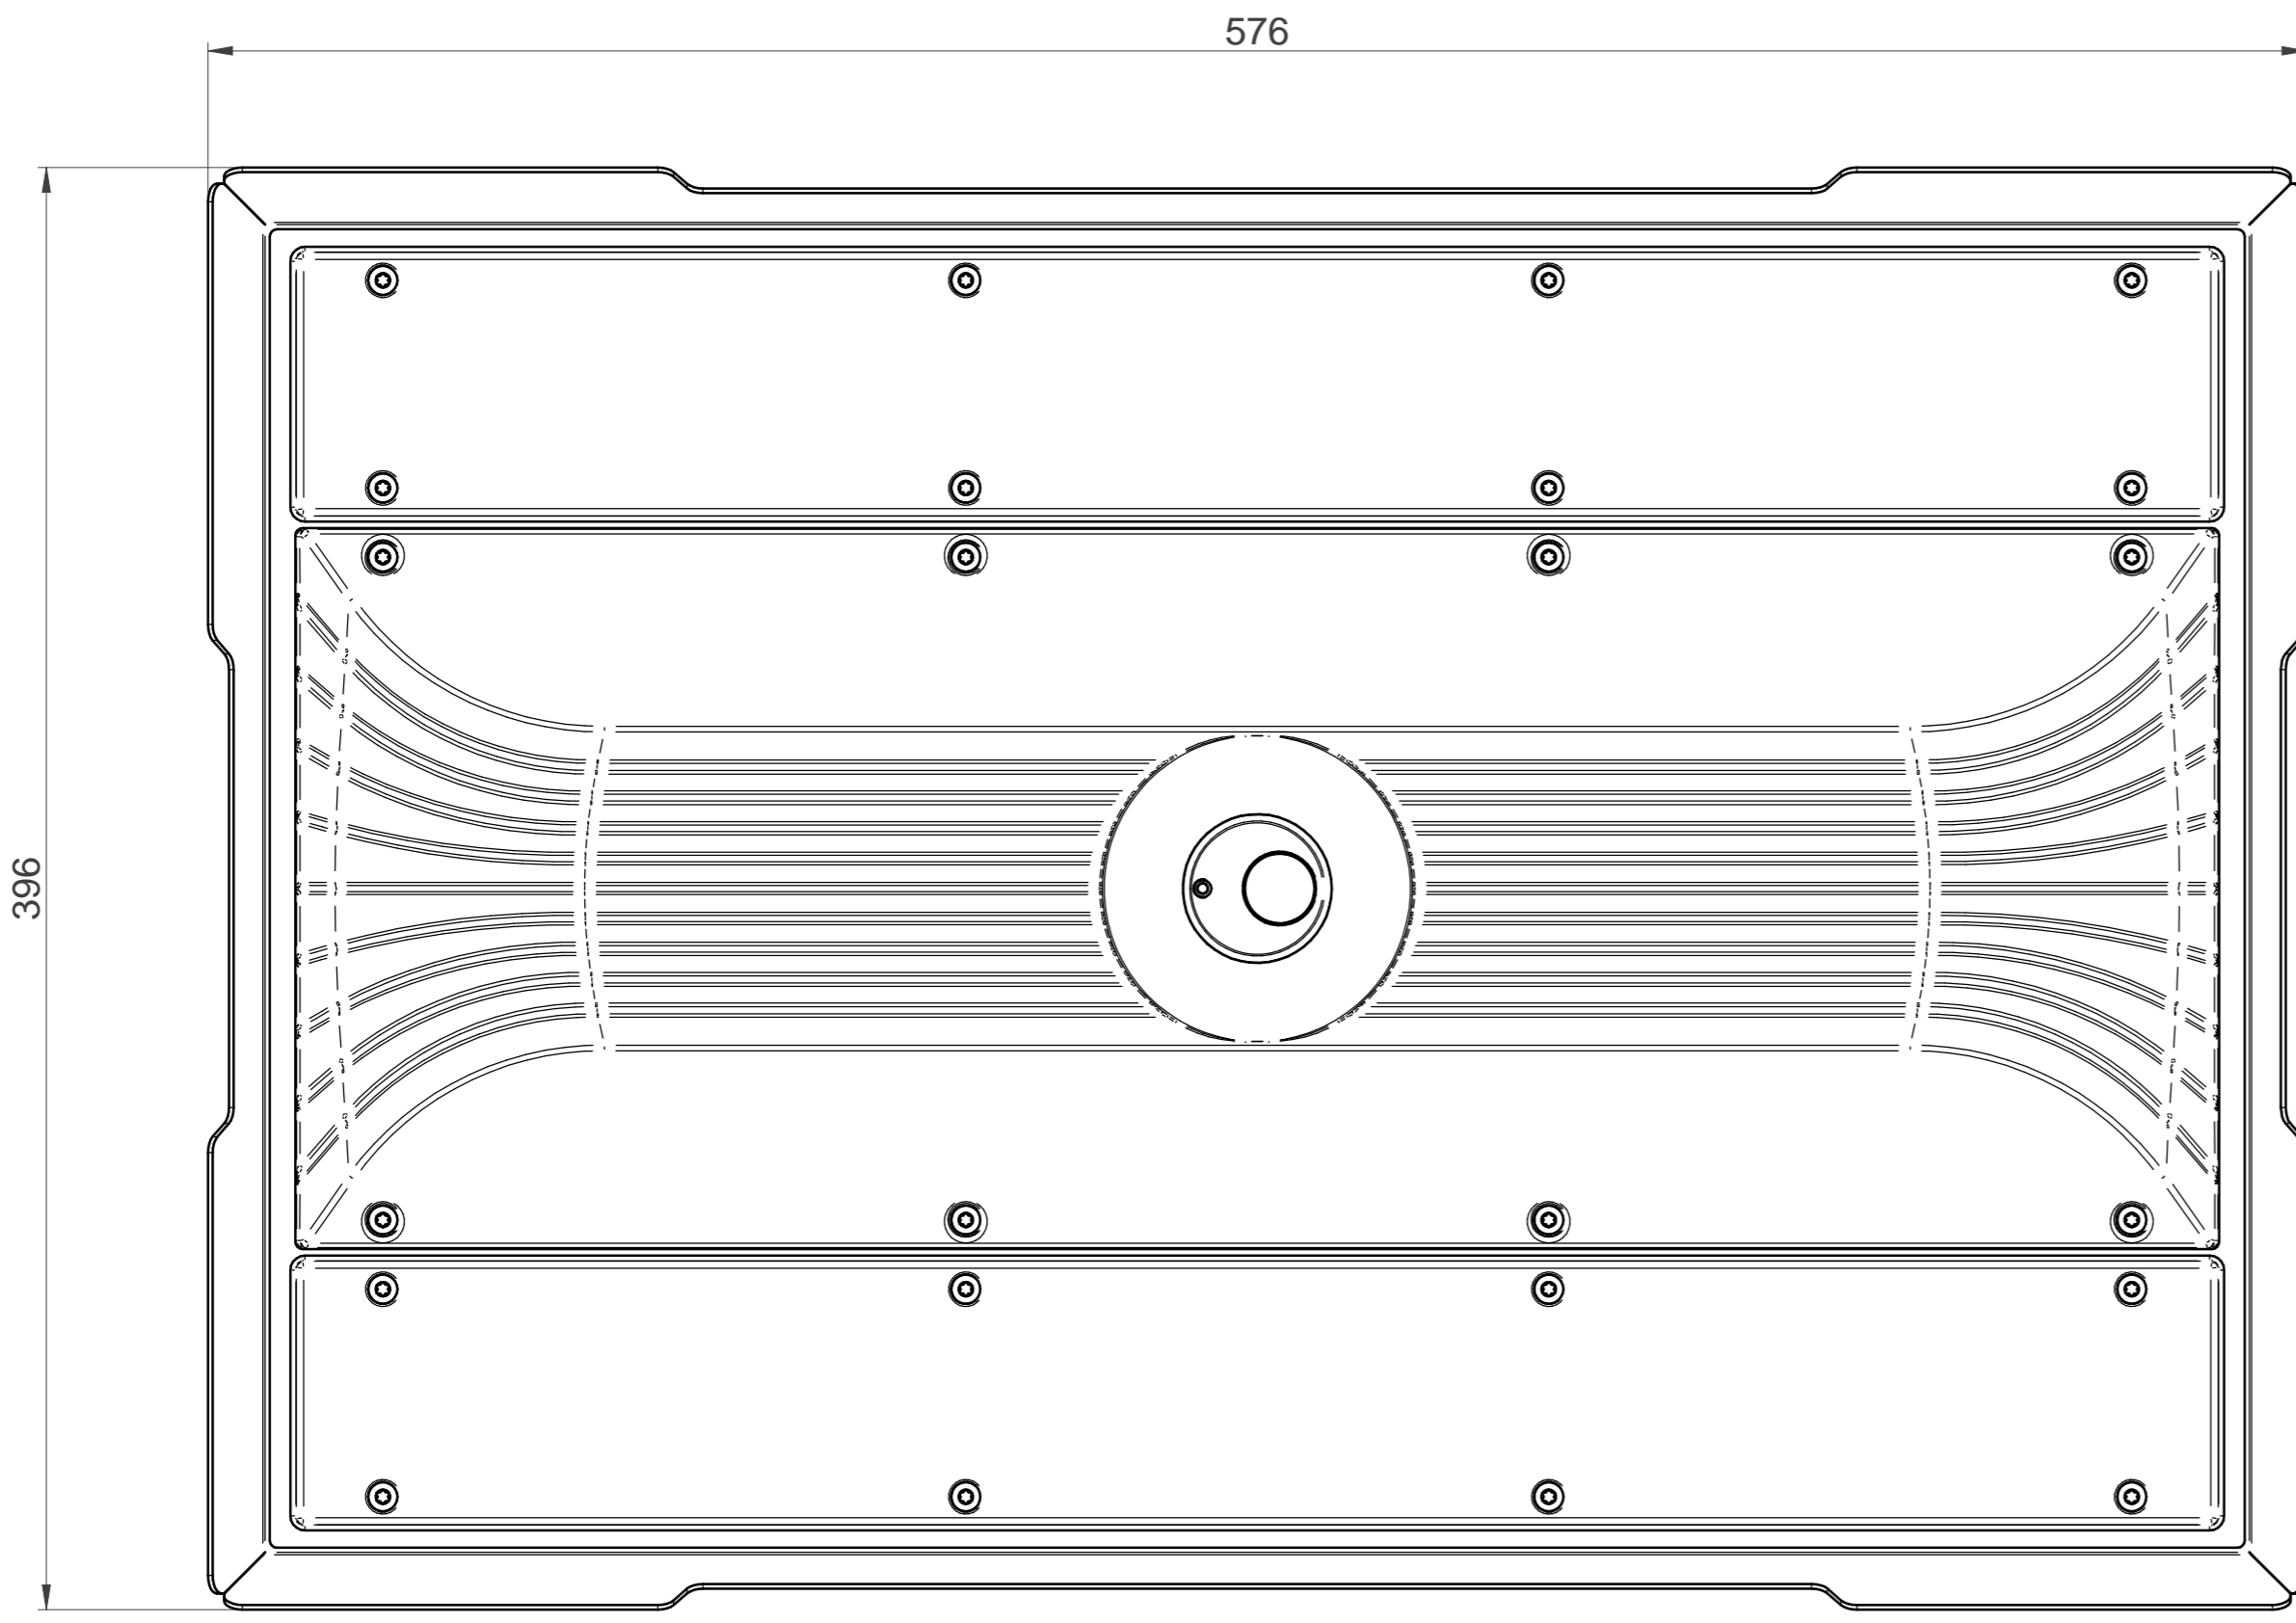

Cod. 57468 3F Rover S 25000/840 SenseHBZQ WIDE

Dis. anzalonea

Data 24/03/2026

Scala 1:2

A termini di legge ci riserviamo la proprietà di questo disegno con divieto di riprodurlo o di rendere comunque noto a terzi o a ditte concorrenti senza autorizzazione scritta.

mm 0 10 20 30 40 50 60 70 80 90 100

3F Filippi

Cod. 57468 3F Rover S 25000/840 SenseHBZQ WIDE

Dis. anzalonea

Data 24/03/2026

Scala 1:2

A termini di legge ci riserviamo la proprietà di questo disegno con divieto di riprodurlo o di rendere comunque noto a terzi o a ditte concorrenti senza autorizzazione scritta.

mm 0 10 20 30 40 50 60 70 80 90 100