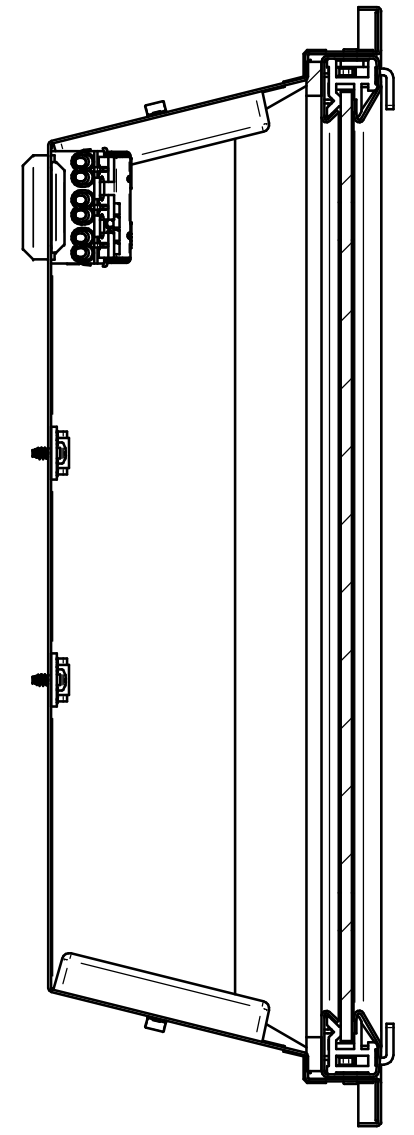

SEZIONE TRASVERSALE

SEZIONE LONGITUDINALE

Cod. 21287 L 322x18W LED SP 296x1196

Dis. anzalonea

Data 17/03/2026

Scala 1:1

A termini di legge ci riserviamo la proprietà di questo disegno con divieto di riprodurlo o di rendere comunque noto a terzi o a ditte concorrenti senza autorizzazione scritta.

mm 0 10 20 30 40 50 60 70 80 90 100

Cod. 21287 L 322x18W LED SP 296x1196

Dis. anzalonea Data 17/03/2026 Scala 1:2

A termini di legge ci riserviamo la proprietà di questo disegno con divieto di riprodurlo o di rendere comunque noto a terzi o a ditte concorrenti senza autorizzazione scritta.

mm 0 10 20 30 40 50 60 70 80 90 100