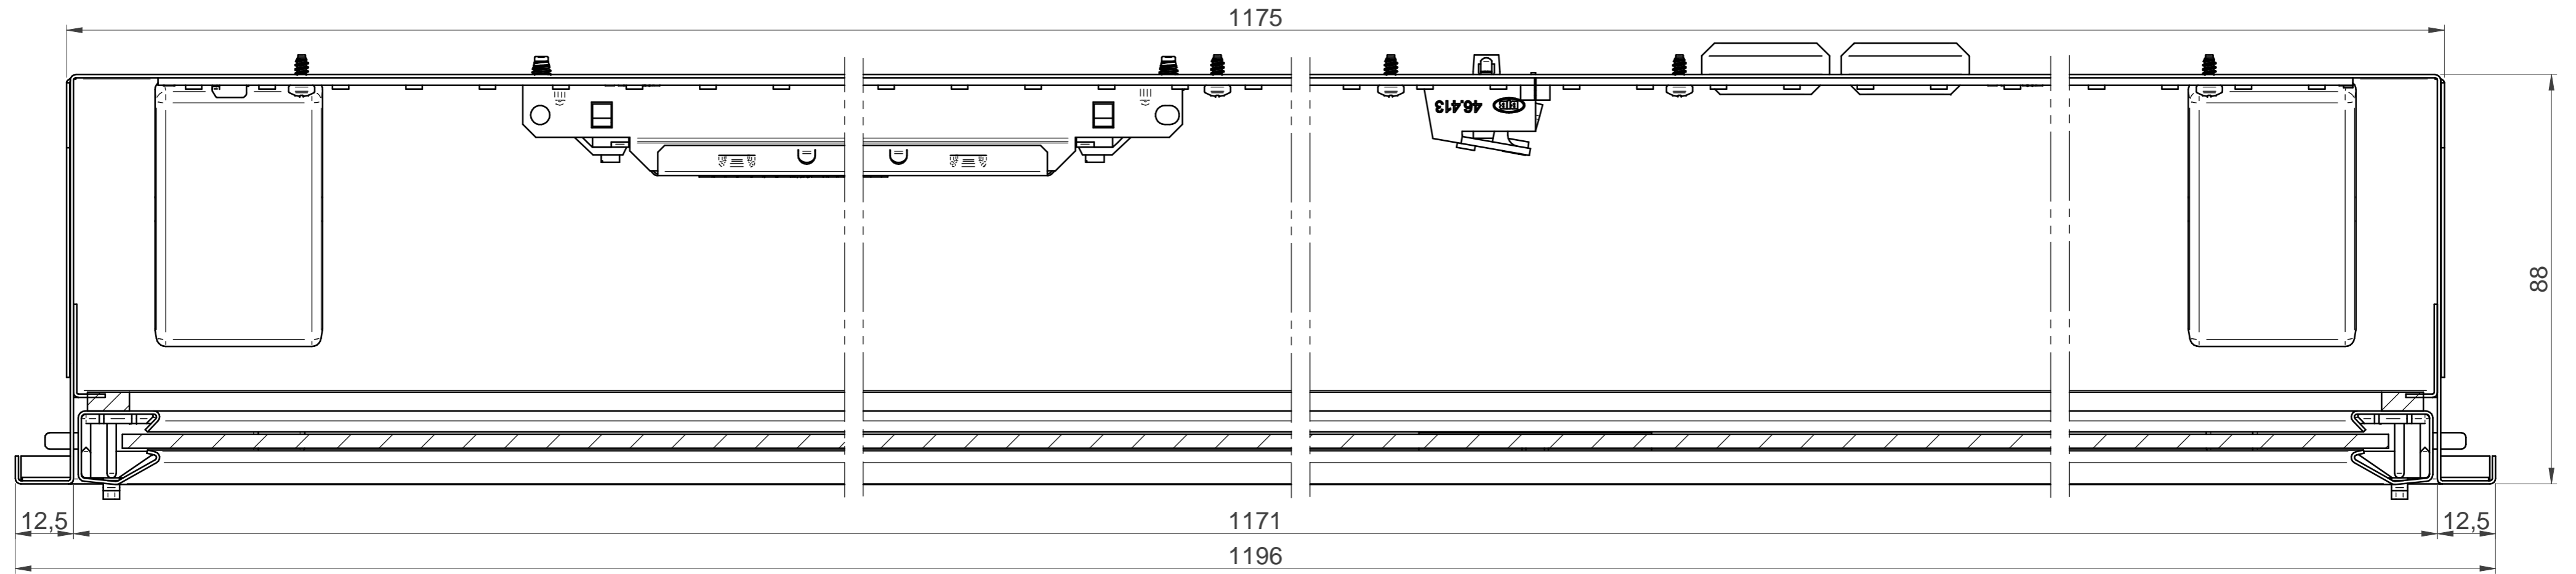

SEZIONE TRASVERSALE

SEZIONE LONGITUDINALE

Cod. 21287 L 322x18W LED SP 296x1196

Dis. anzalonea

Data 17/03/2026

Scala 1:1

A termini di legge ci riserviamo la proprietà di questo disegno con divieto di riprodurlo o di rendere comunque noto a terzi o a ditte concorrenti senza autorizzazione scritta.

mm 0 10 20 30 40 50 60 70 80 90 100

Cod. 21287 L 322x18W LED SP 296x1196

Dis. anzalonea Data 17/03/2026 Scala 1:2

A termini di legge ci riserviamo la proprietà di questo disegno con divieto di riprodurlo o di rendere comunque noto a terzi o a ditte concorrenti senza autorizzazione scritta.

mm 0 10 20 30 40 50 60 70 80 90 100