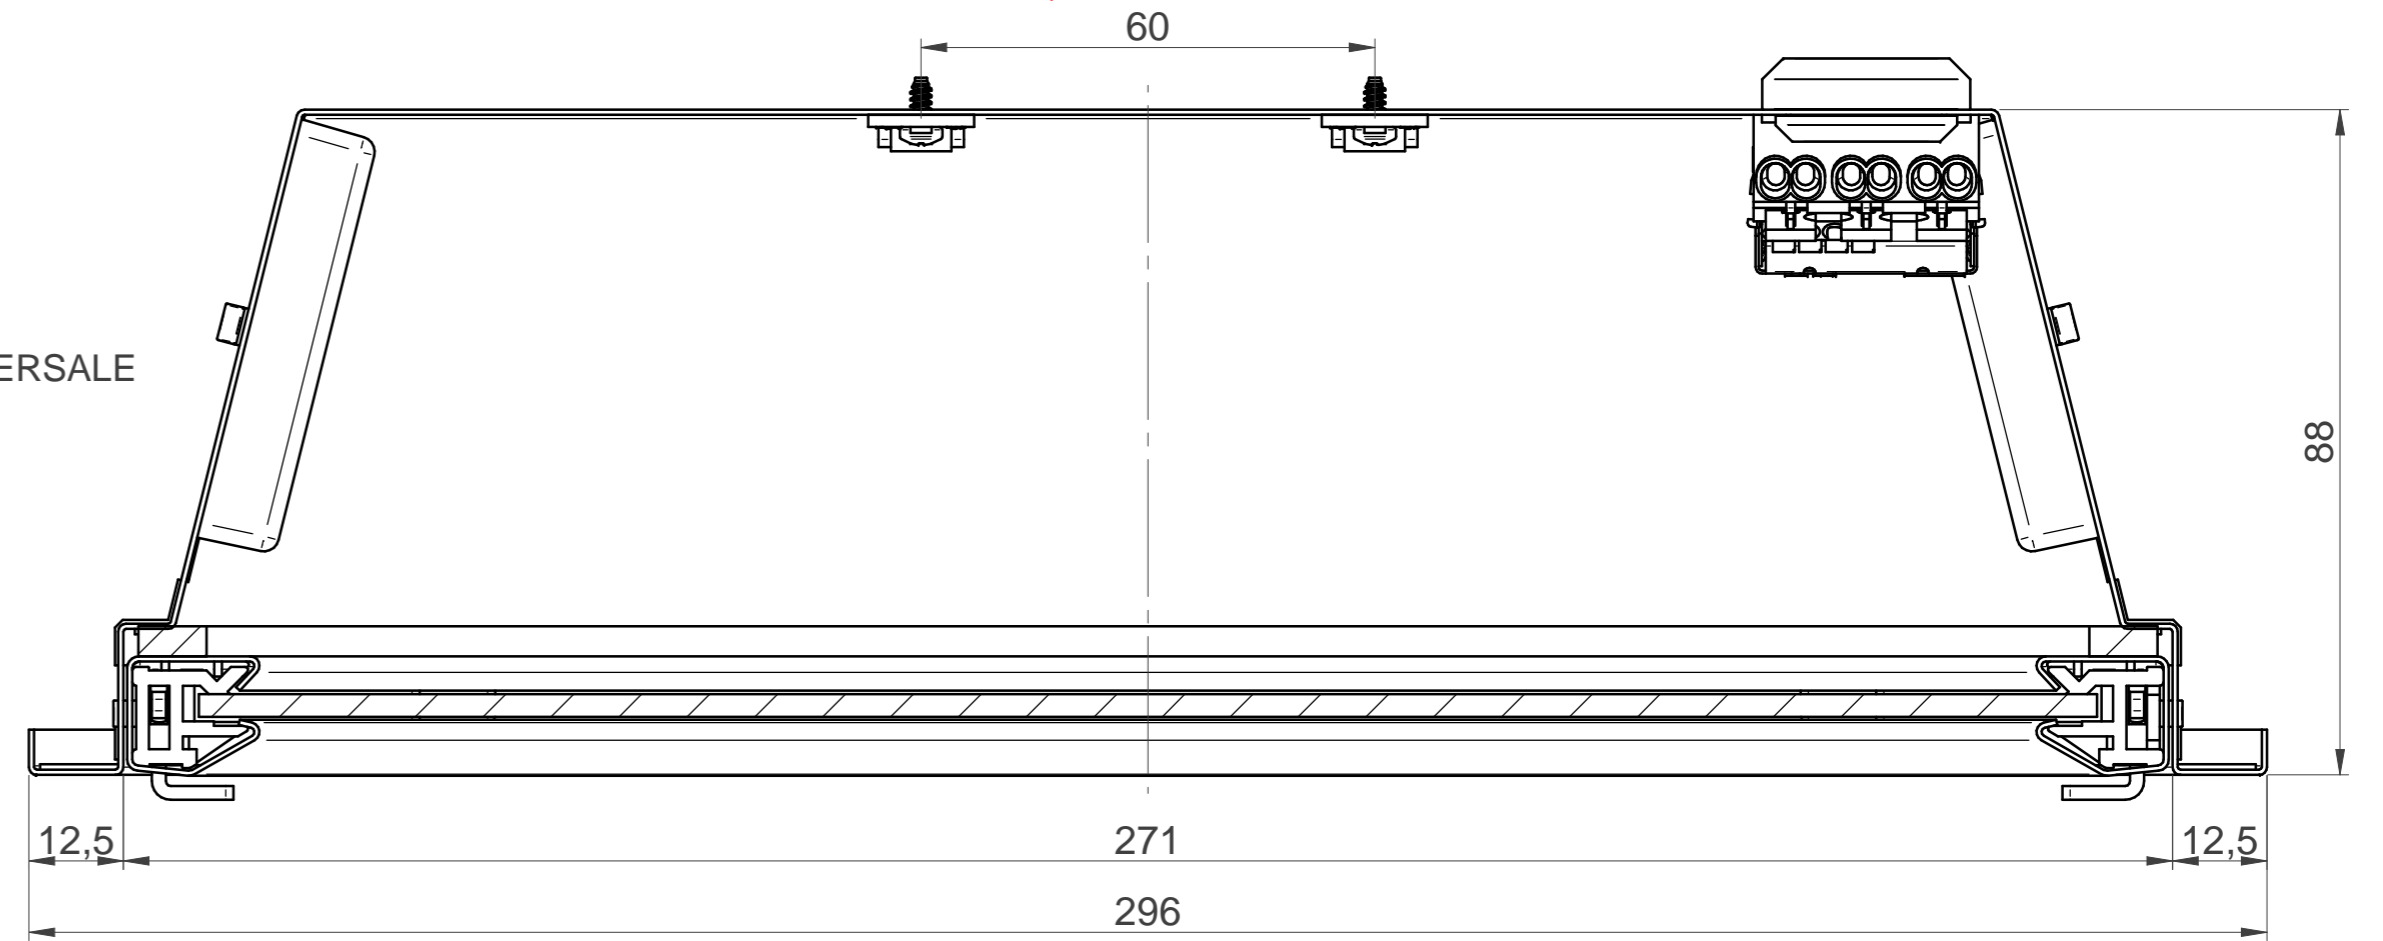

SEZIONE TRASVERSALE

SEZIONE LONGITUDINALE

Cod. 21287 L 322x18W LED SP 296x1196

Dis. anzalonea

Data 17/03/2026

Scala 1:1

A termini di legge ci riserviamo la proprietà di questo disegno con divieto di riprodurlo o di rendere comunque noto a terzi o a ditte concorrenti senza autorizzazione scritta.

mm 0 10 20 30 40 50 60 70 80 90 100

Cod. 21287 L 322x18W LED SP 296x1196

Dis. anzalonea Data 17/03/2026 Scala 1:2

A termini di legge ci riserviamo la proprietà di questo disegno con divieto di riprodurlo o di rendere comunque noto a terzi o a ditte concorrenti senza autorizzazione scritta.

mm 0 10 20 30 40 50 60 70 80 90 100