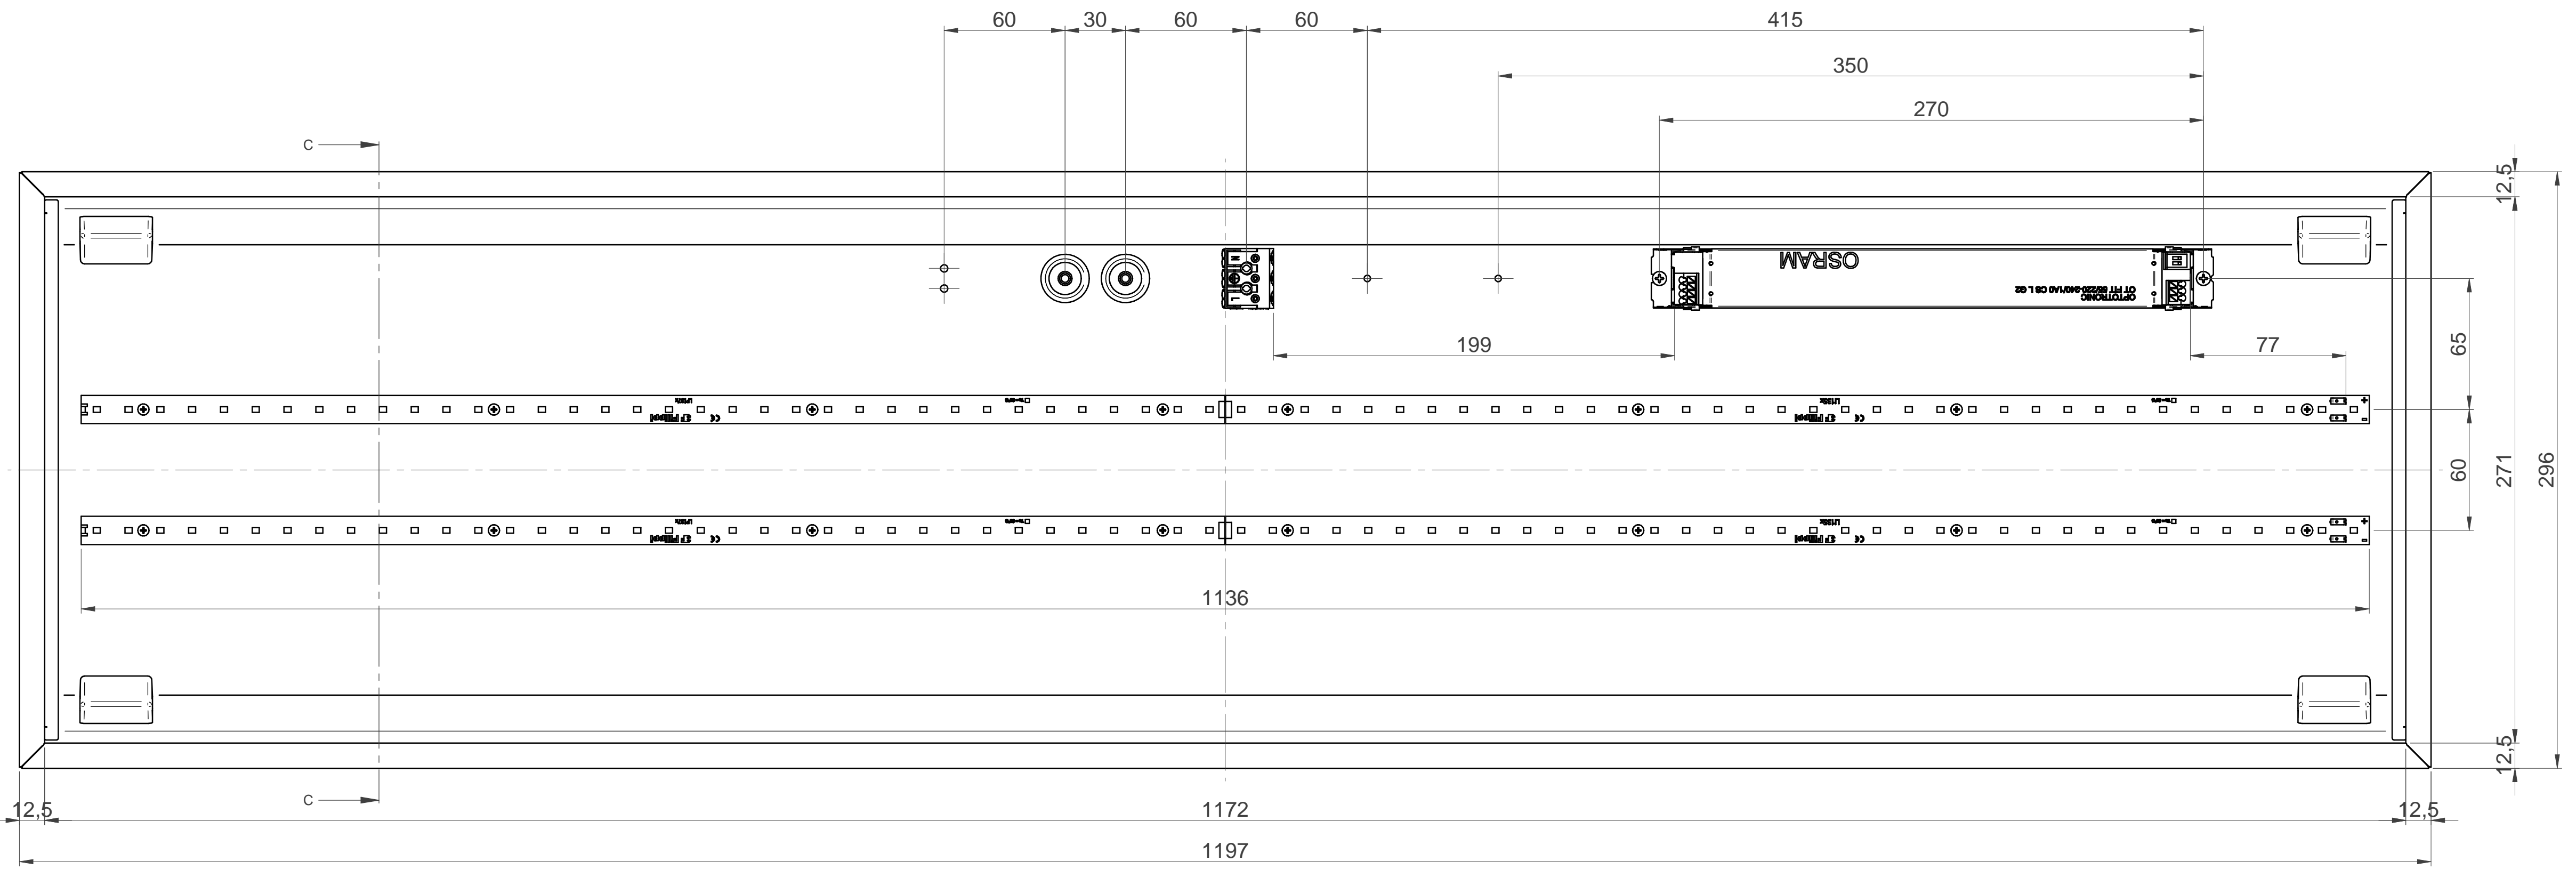

SEZIONE TRASVERSALE

SEZIONE LONGITUDINALE

Cod. 21287 L 322x18W LED SP 296x1196

Dis. anzalonea

Data 17/03/2026

Scala 1:1

A termini di legge ci riserviamo la proprietà di questo disegno con divieto di riprodurlo o di rendere comunque noto a terzi o a ditte concorrenti senza autorizzazione scritta.

mm 0 10 20 30 40 50 60 70 80 90 100

Cod. 21287 L 322x18W LED SP 296x1196

Dis. anzalonea Data 17/03/2026 Scala 1:2

A termini di legge ci riserviamo la proprietà di questo disegno con divieto di riprodurlo o di rendere comunque noto a terzi o a ditte concorrenti senza autorizzazione scritta.

mm 0 10 20 30 40 50 60 70 80 90 100